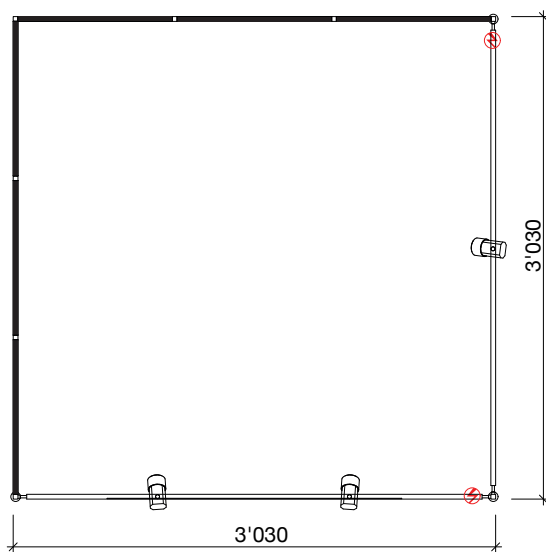

Informationen Modul-Eckstand

**ALBISSER
DESIGN
EXPO**

Albisser Design + Expo AG
Horwerstrasse 83
CH-6005 Luzern
Telefon 041 318 37 70
info@adex.ch
www.adex.ch

Grundriss