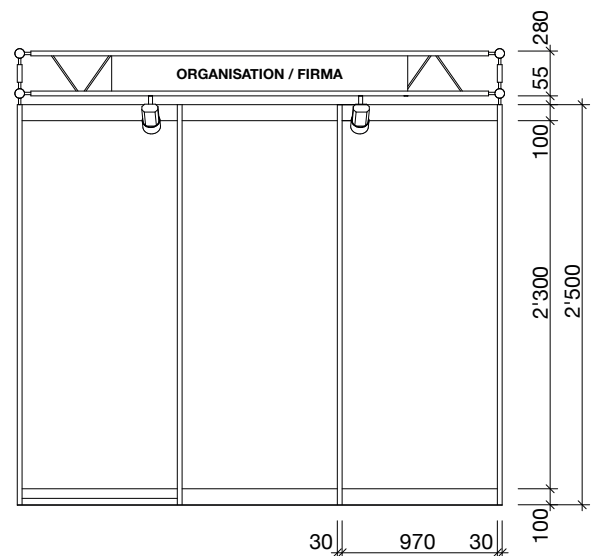

Informationen Modul-Eckstand

**ALBISSER
DESIGN
EXPO**

Albisser Design + Expo AG
Horwerstrasse 83
CH-6005 Luzern
Telefon 041 318 37 70
info@adex.ch
www.adex.ch

Grundriss

Ansicht

Ausstattung (im Mietpreis inbegriffen)

Skelettkonstruktion im SYMA-SYSTEM aus Aluminiumprofilen farblos eloxiert, Wandelemente weiss 5mm stark, Aufgesetzte Gitterträgerkonstruktion über den offenen Standfronten, 3 Spotlampen weiss 100W, 1 Blende weiss 1850x220mm mit Standbeschriftung (max. 20 Zeichen).

Zusätzliche Standeinrichtungen, Teppichboden, Mobiliar und Spotlampen können durch den Aussteller bestellt werden. Diese werden separat in Rechnung gestellt. Die entsprechenden Formulare werden mit der Standbestätigung versandt.

Die Wände dürfen nicht beschädigt werden.